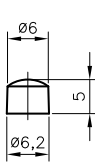

# Cable support and feet in black polychloroprene rubber

HELAVIA®

type	article number	pcs	type	article number	pcs	type	article number	pcs
15-018	0254 0001 010	100	15-151	0254 0021 010	100	15-560	0254 0043 010	100
15-020	0254 0002 010	100	15-156	0254 0022 010	100	15-605	0254 0084 010	100
15-021	0254 0024 010	100	15-199*	0254 0032 010	100	15-615	0254 0044 010	100
15-023	0254 0003 010	100	15-307	0254 0034 010	100	15-630**	0254 0049 010	100
15-026	0254 0004 010	100	15-326	0254 0036 010	100	15-650	0254 0050 010	100
15-051	0254 0008 010	100	15-327	0254 0065 010	100	15-657	0254 0035 010	100
15-054	0254 0011 010	100	15-344	0254 0037 010	100	15-685	0254 0029 010	100
15-068	0254 0027 010	100	15-360	0254 0038 010	100	15-717	0254 0066 010	100
15-089	0254 0012 010	100	15-385	0254 0039 010	100	15-718	0254 0067 010	100
15-092	0254 0061 010	100	15-386	0254 0040 010	100	15-753	0254 0124 010	100
15-142	0254 0013 010	100	15-388	0254 0041 010	100	15-793*	0254 0126 010	100
15-145	0254 0014 010	100	15-520	0254 0042 010	100	15-827	0254 0127 010	100
15-149	0254 0015 010	100	15-533	0254 0083 010	100			

\* Nitrile rubber  
\*\* EPDM rubber

**15-021**  
0254 0024 010

**15-199**  
0254 0032 010

**15-657**  
0254 0035 010

**15-560**  
0254 0043 010

**15-388**  
0254 0041 010

**15-793**  
0254 0126 010

**15-386**  
0254 0040 010