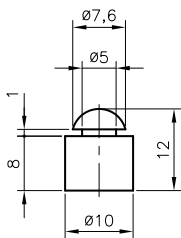

# Cable support and feet in black polychloroprene rubber

HELAVIA®

type	article number	pcs	type	article number	pcs	type	article number	pcs
15-018	0254 0001 010	100	15-151	0254 0021 010	100	15-560	0254 0043 010	100
15-020	0254 0002 010	100	15-156	0254 0022 010	100	15-605	0254 0084 010	100
15-021	0254 0024 010	100	15-199*	0254 0032 010	100	15-615	0254 0044 010	100
15-023	0254 0003 010	100	15-307	0254 0034 010	100	15-630**	0254 0049 010	100
15-026	0254 0004 010	100	15-326	0254 0036 010	100	15-650	0254 0050 010	100
15-051	0254 0008 010	100	15-327	0254 0065 010	100	15-657	0254 0035 010	100
15-054	0254 0011 010	100	15-344	0254 0037 010	100	15-685	0254 0029 010	100
15-068	0254 0027 010	100	15-360	0254 0038 010	100	15-717	0254 0066 010	100
15-089	0254 0012 010	100	15-385	0254 0039 010	100	15-718	0254 0067 010	100
15-092	0254 0061 010	100	15-386	0254 0040 010	100	15-753	0254 0124 010	100
15-142	0254 0013 010	100	15-388	0254 0041 010	100	15-793*	0254 0126 010	100
15-145	0254 0014 010	100	15-520	0254 0042 010	100	15-827	0254 0127 010	100
15-149	0254 0015 010	100	15-533	0254 0083 010	100			

\* Nitrile rubber  
\*\* EPDM rubber

**15-021**  
0254 0024 010

**15-199**  
0254 0032 010

**15-657**  
0254 0035 010

**15-560**  
0254 0043 010

**15-388**  
0254 0041 010

**15-793**  
0254 0126 010

**15-386**  
0254 0040 010