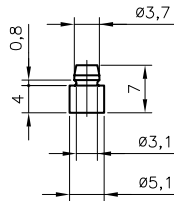

# Cable support and feet in black polychloroprene rubber

HELAVIA®

type	article number	pcs	type	article number	pcs	type	article number	pcs
15-018	0254 0001 010	100	15-151	0254 0021 010	100	15-560	0254 0043 010	100
15-020	0254 0002 010	100	15-156	0254 0022 010	100	15-605	0254 0084 010	100
15-021	0254 0024 010	100	15-199*	0254 0032 010	100	15-615	0254 0044 010	100
15-023	0254 0003 010	100	15-307	0254 0034 010	100	15-630**	0254 0049 010	100
15-026	0254 0004 010	100	15-326	0254 0036 010	100	15-650	0254 0050 010	100
15-051	0254 0008 010	100	15-327	0254 0065 010	100	15-657	0254 0035 010	100
15-054	0254 0011 010	100	15-344	0254 0037 010	100	15-685	0254 0029 010	100
15-068	0254 0027 010	100	15-360	0254 0038 010	100	15-717	0254 0066 010	100
15-089	0254 0012 010	100	15-385	0254 0039 010	100	15-718	0254 0067 010	100
15-092	0254 0061 010	100	15-386	0254 0040 010	100	15-753	0254 0124 010	100
15-142	0254 0013 010	100	15-388	0254 0041 010	100	15-793*	0254 0126 010	100
15-145	0254 0014 010	100	15-520	0254 0042 010	100	15-827	0254 0127 010	100
15-149	0254 0015 010	100	15-533	0254 0083 010	100			

\* Nitrile rubber  
\*\* EPDM rubber

**15-021**  
0254 0024 010

**15-199**  
0254 0032 010

**15-657**  
0254 0035 010

**15-560**  
0254 0043 010

**15-388**  
0254 0041 010

**15-793**  
0254 0126 010

**15-386**  
0254 0040 010