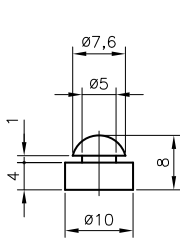

# Cable support and feet in black polychloroprene rubber

HELAVIA®

type	article number	pcs	type	article number	pcs	type	article number	pcs
15-018	0254 0001 010	100	15-151	0254 0021 010	100	15-560	0254 0043 010	100
15-020	0254 0002 010	100	15-156	0254 0022 010	100	15-605	0254 0084 010	100
15-021	0254 0024 010	100	15-199*	0254 0032 010	100	15-615	0254 0044 010	100
15-023	0254 0003 010	100	15-307	0254 0034 010	100	15-630**	0254 0049 010	100
15-026	0254 0004 010	100	15-326	0254 0036 010	100	15-650	0254 0050 010	100
15-051	0254 0008 010	100	15-327	0254 0065 010	100	15-657	0254 0035 010	100
15-054	0254 0011 010	100	15-344	0254 0037 010	100	15-685	0254 0029 010	100
15-068	0254 0027 010	100	15-360	0254 0038 010	100	15-717	0254 0066 010	100
15-089	0254 0012 010	100	15-385	0254 0039 010	100	15-718	0254 0067 010	100
15-092	0254 0061 010	100	15-386	0254 0040 010	100	15-753	0254 0124 010	100
15-142	0254 0013 010	100	15-388	0254 0041 010	100	15-793*	0254 0126 010	100
15-145	0254 0014 010	100	15-520	0254 0042 010	100	15-827	0254 0127 010	100
15-149	0254 0015 010	100	15-533	0254 0083 010	100			

\* Nitrile rubber  
\*\* EPDM rubber

**15-021**  
0254 0024 010

**15-199**  
0254 0032 010

**15-657**  
0254 0035 010

**15-560**  
0254 0043 010

**15-388**  
0254 0041 010

**15-793**  
0254 0126 010

**15-386**  
0254 0040 010