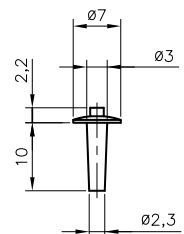

# Cable support and feet in black polychloroprene rubber

HELAVIA®

type	article number	pcs	type	article number	pcs	type	article number	pcs
15-018	0254 0001 010	100	15-151	0254 0021 010	100	15-560	0254 0043 010	100
15-020	0254 0002 010	100	15-156	0254 0022 010	100	15-605	0254 0084 010	100
15-021	0254 0024 010	100	15-199*	0254 0032 010	100	15-615	0254 0044 010	100
15-023	0254 0003 010	100	15-307	0254 0034 010	100	15-630**	0254 0049 010	100
15-026	0254 0004 010	100	15-326	0254 0036 010	100	15-650	0254 0050 010	100
15-051	0254 0008 010	100	15-327	0254 0065 010	100	15-657	0254 0035 010	100
15-054	0254 0011 010	100	15-344	0254 0037 010	100	15-685	0254 0029 010	100
15-068	0254 0027 010	100	15-360	0254 0038 010	100	15-717	0254 0066 010	100
15-089	0254 0012 010	100	15-385	0254 0039 010	100	15-718	0254 0067 010	100
15-092	0254 0061 010	100	15-386	0254 0040 010	100	15-753	0254 0124 010	100
15-142	0254 0013 010	100	15-388	0254 0041 010	100	15-793*	0254 0126 010	100
15-145	0254 0014 010	100	15-520	0254 0042 010	100	15-827	0254 0127 010	100
15-149	0254 0015 010	100	15-533	0254 0083 010	100			

\* Nitrile rubber  
\*\* EPDM rubber

**15-021**  
0254 0024 010

**15-199**  
0254 0032 010

**15-657**  
0254 0035 010

**15-560**  
0254 0043 010

**15-388**  
0254 0041 010

**15-793**  
0254 0126 010

**15-386**  
0254 0040 010