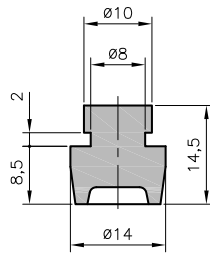

15-142
0254 0013 010