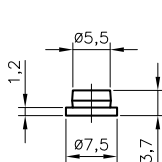

# Cable support and feet in black polychloroprene rubber

HELAVIA®

type	article number	pcs	type	article number	pcs	type	article number	pcs
15-018	0254 0001 010	100	15-151	0254 0021 010	100	15-560	0254 0043 010	100
15-020	0254 0002 010	100	15-156	0254 0022 010	100	15-605	0254 0084 010	100
15-021	0254 0024 010	100	15-199*	0254 0032 010	100	15-615	0254 0044 010	100
15-023	0254 0003 010	100	15-307	0254 0034 010	100	15-630**	0254 0049 010	100
15-026	0254 0004 010	100	15-326	0254 0036 010	100	15-650	0254 0050 010	100
15-051	0254 0008 010	100	15-327	0254 0065 010	100	15-657	0254 0035 010	100
15-054	0254 0011 010	100	15-344	0254 0037 010	100	15-685	0254 0029 010	100
15-068	0254 0027 010	100	15-360	0254 0038 010	100	15-717	0254 0066 010	100
15-089	0254 0012 010	100	15-385	0254 0039 010	100	15-718	0254 0067 010	100
15-092	0254 0061 010	100	15-386	0254 0040 010	100	15-753	0254 0124 010	100
15-142	0254 0013 010	100	15-388	0254 0041 010	100	15-793*	0254 0126 010	100
15-145	0254 0014 010	100	15-520	0254 0042 010	100	15-827	0254 0127 010	100
15-149	0254 0015 010	100	15-533	0254 0083 010	100			

\* Nitrile rubber  
\*\* EPDM rubber

**15-021**  
0254 0024 010

**15-199**  
0254 0032 010

**15-657**  
0254 0035 010

**15-560**  
0254 0043 010

**15-388**  
0254 0041 010

**15-793**  
0254 0126 010

**15-386**  
0254 0040 010