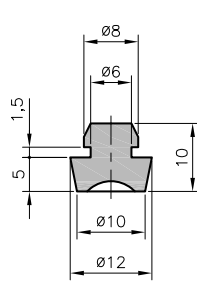

15-018
0254 0001 010