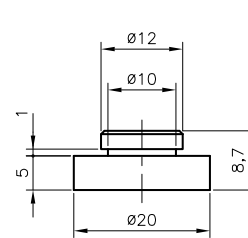

15-520
0254 0042 010