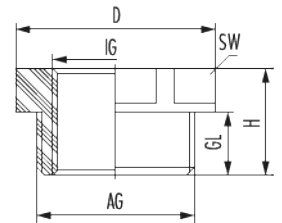

## Technical data

<b>Material</b>	Polyamide
<b>Temperature range</b>	-40°C to +80°C
<b>Tightening torque</b>	5 Nm
<b>Colour</b>	grey
<b>RAL</b>	7035
<b>Variant</b>	Metric
<b>External thread (AG)</b>	M25 x 1,5
<b>Internal thread (IG)</b>	M20 x 1,5
<b>Type</b>	A
<b>Thread length (GL)</b>	10 mm
<b>Height (H)</b>	17 mm
<b>D</b>	32 mm
<b>Wrench size (SW)</b>	29 mm