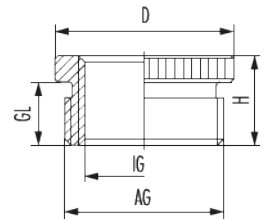

## Technical data

<b>Material</b>	Nickel-plated brass
<b>Tightening torque</b>	15 Nm
<b>Variant</b>	Metric
<b>External thread (AG)</b>	M32 x 1,5
<b>Internal thread (IG)</b>	M20 x 1,5
<b>Thread length (GL)</b>	8 mm
<b>Height (H)</b>	11.5 mm
<b>D</b>	37 mm