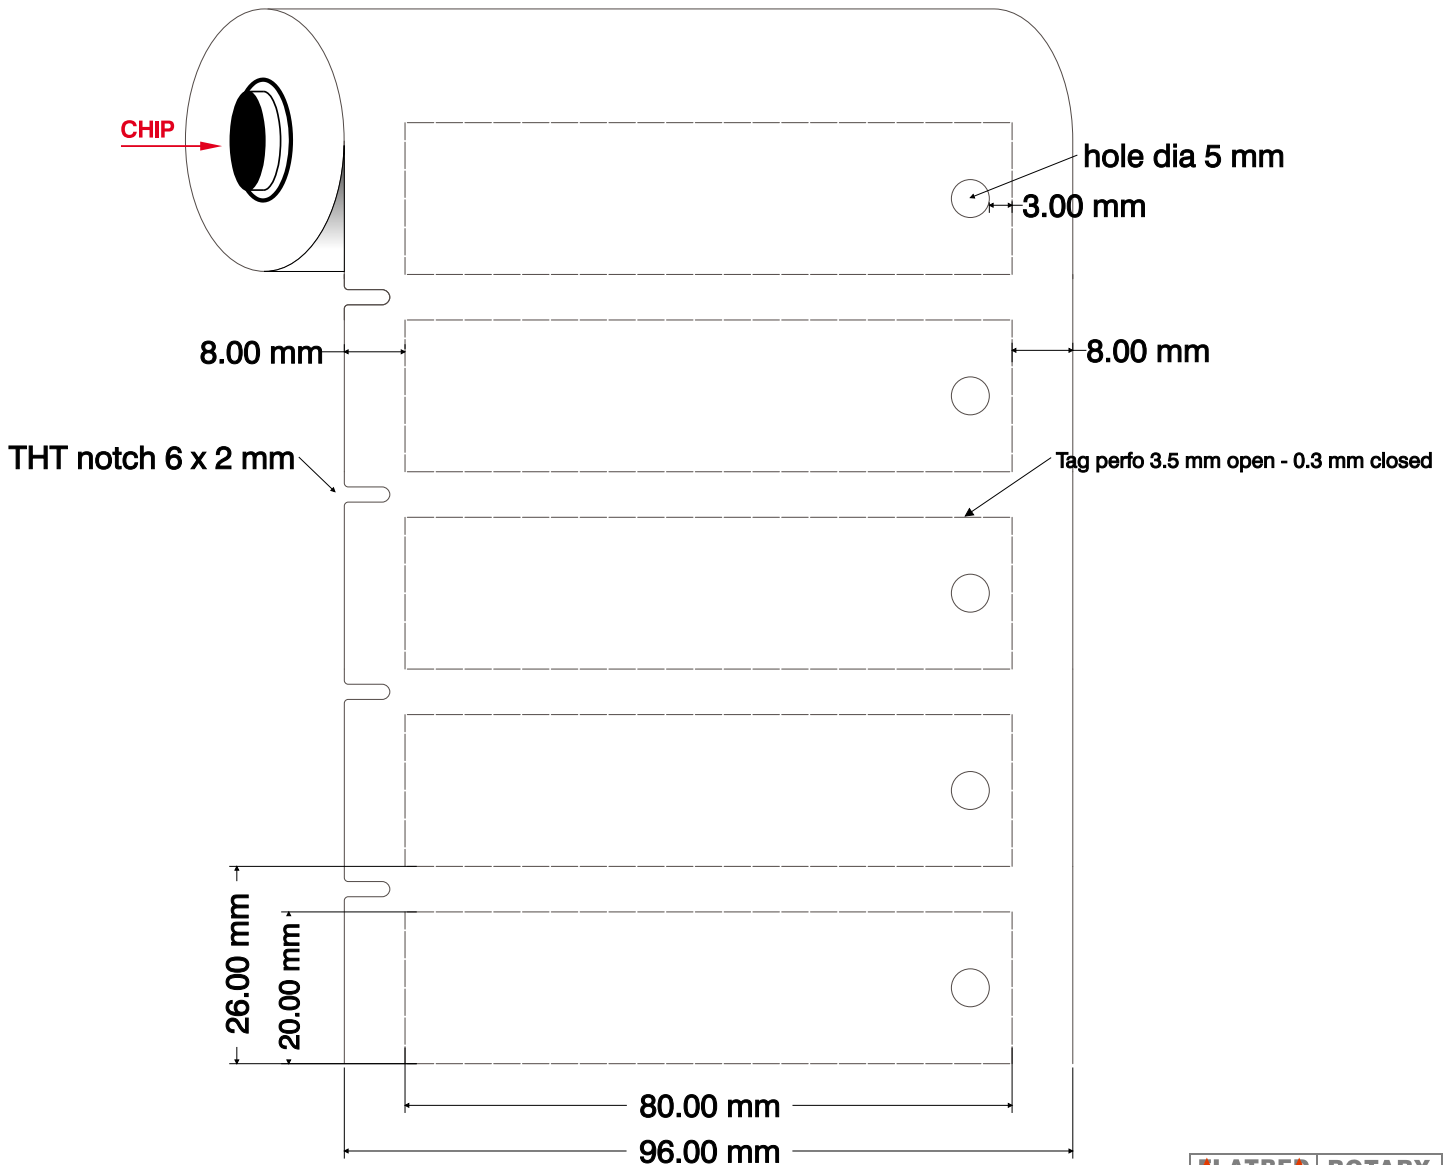

Save : Laser - L4275
 Made by : Aline Date : 27.01.2016
 Material : B7593
 Ribbon :
 Laminate :

Labelsize : 80 x 20 mm
 Background color :
 Printing colors :
 Verified by :

FIRST SALESORDERNR.
 1000125384-420

Y 4227454

	FLATBED	ROTARY
Label Height/Width (S)	+/-0,20mm	+/-0,20mm
Vertical/ Horizontal Step	+/-0,20mm	+/-0,20mm
Liner Width	+/-0,30mm	+/-0,30mm
Liner Width left and right	+/-0,30mm	+/-0,30mm
Die-cutting versus printing	+/-0,30mm	+/-0,30mm
Color register control	+/-0,30mm	+/-0,30mm
Position Notch versus label	+/-0,30mm	+/-0,30mm
Radius	+/-0,30mm	+/-0,30mm

- Gelieve de bijgevoegde fotoproof grondig na te kijken naar tekst, afmetingen en kleur. Uw opdracht zal conform de goedgekeurde fotoproof worden uitgevoerd".
- Please check this proof very attentively on text, dimensions and colours. Your order will be executed according to the proof".
- Veuillez relire avec attention cette épreuve (texte, dimensions et couleurs). La production sera exécutée conformément à l'épreuve approuvée par vos soins".
- Bitte überprüfen Sie beigefügten Korrekturabzug auf den Text, Maße und Farbangaben. Ihre Bestellung wird dann gemäß Ihrer bestätigten Korrekturvorlage ausgeführt".