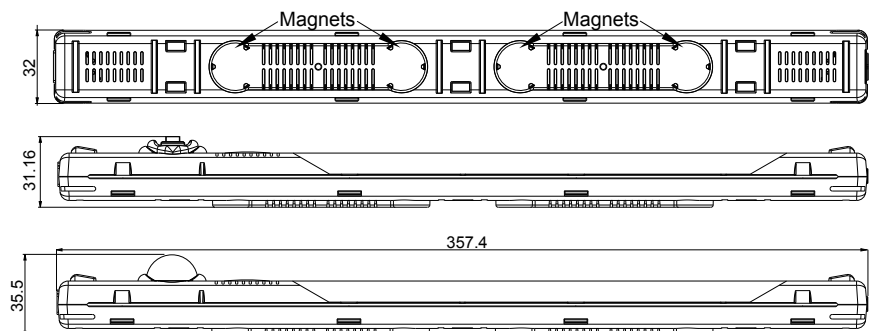

Festetilbehør

Monteringsklips M6 skruer

Type	24-265 V	120-230 V
Varenr. med bevegelsessensor Wieland tilkobling	9186000001	9186000002
Varenummer med AV/PÅ knapp Wieland	9186000003	9186000004
Ytelse:		
Effekt W	4 Watt	8 Watt
Lumen	400 Lm	700 Lm
Lysfarge	Kald hvit / 6,500 Kelvin	
Type	LED, 120 grader spredning	
Levetid (@ 20°C)	50,000 timer	
Omgivelsestemperatur	-30°C - +70°C	
Slås av med bevegelses sensor	Fast innstilling på 5 min.	
Størrelser:		
Størrelser (L x B x H)	357.4 x 32 x 35.5 (31.16) mm	
Materiale hus	Plast klar (overdel) Plast blå (underdel)	Plast frostet (overdel) Plast blå (underdel)
Vekt	140 gram	
Elektriske data:		
Volt / Hertz	24 - 265 V AC / DC ~ 50/60 Hz	120 - 230 V AC / DC ~ 50/60 Hz
Beskyttelsesklasse II (dobbelt isolert)	II (dobbelt isolert)	
IP grad iht. IEC 60 529	IP 20	
Montering	Magnet, klips	
Maks antall lys sammenkoblet i serie	16	12
Sertifisering	CE, cURus	