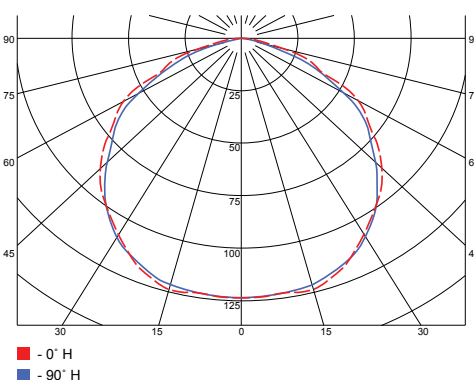

Lysspredningskurve