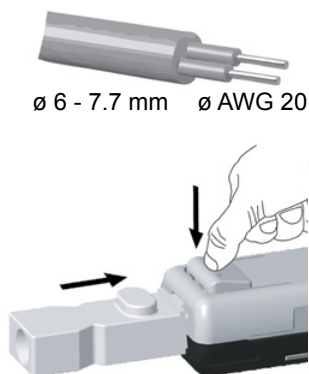

Wieland tilkobling