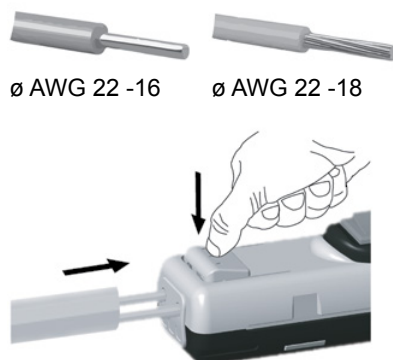

1) gjelder bare for enkelte komponenter, kontakt og kabel

Tilførselskabel, halogenfri med dørbryter og Wieland hun-kontakt..
Dørbryteren er normalt lukket (NC).

PushIn tilkobling