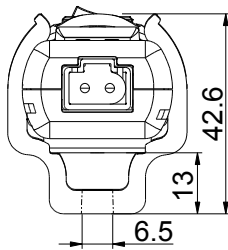

Festetilbehør

Monteringsklips M6 skruer

Type	24-265 V	120-230 V
Varenr. med bevegelsessensor Wieland tilkobling	9186000001	9186000002
Varenummer med AV/PÅ knapp Wieland	9186000003	9186000004
Ytelse:		
Effekt W	4 Watt	8 Watt
Lumen	400 Lm	700 Lm
Lysfarge	Kald hvit / 6,500 Kelvin	
Type	LED, 120 grader spredning	
Levetid (@ 20°C)	50,000 timer	
Omgivelsestemperatur	-30°C - +70°C	
Slås av med bevegelses sensor	Fast innstilling på 5 min.	
Størrelser:		
Størrelser (L x B x H)	357.4 x 32 x 35.5 (31.16) mm	
Materiale hus	Plast klar (overdel) Plast blå (underdel)	Plast frostet (overdel) Plast blå (underdel)
Vekt	140 gram	
Elektriske data:		
Volt / Hertz	24 - 265 V AC / DC ~ 50/60 Hz	120 - 230 V AC / DC ~ 50/60 Hz
Beskyttelsesklasse II (dobbelt isolert)	II (dobbelt isolert)	
IP grad iht. IEC 60 529	IP 20	
Montering	Magnet, klips	
Maks antall lys sammenkoblet i serie	16	12
Sertifisering	CE, cURus	